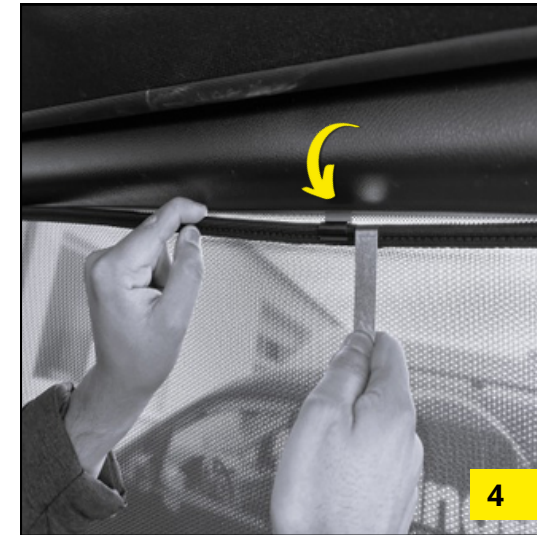

MONTAGEANLEITUNG

sun-10374ab2-eqv · Mercedes EQV lang 2024-